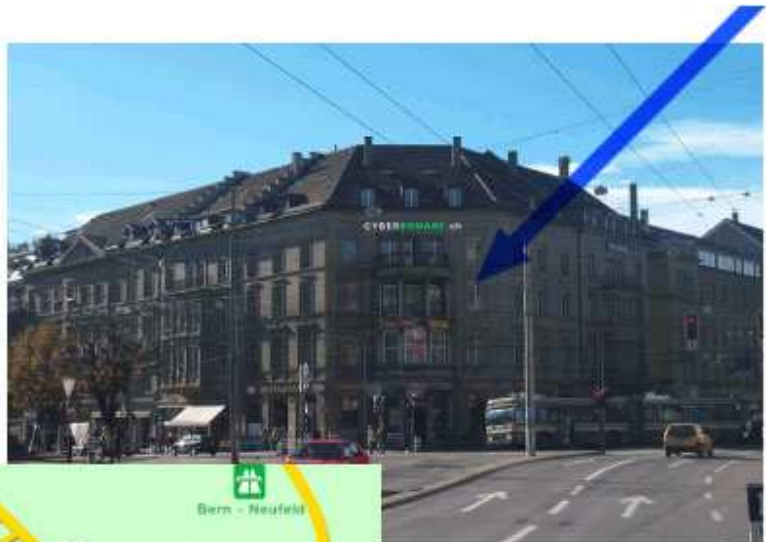

Lageplan

Weblaw AG
CyberSquare
Laupenstrasse 1
3008 Bern

T +41 31 380 57 77
F +41 31 380 57 78

info@weblaw.ch

Anfahrt mit der Bahn

Bahnhof Bern; Ausgang bei der «Welle» Richtung Hirschengraben/Bubenbergrasse, Eckhaus mit rundem Balkon, Laupenstrasse 1 (2 Minuten zu Fuss bis zur Weblaw AG).

Anfahrt mit dem Auto

Die Weblaw AG befindet sich **mitten in der Stadt Bern** – Parkplätze sind rar. Im Plan ist das nächste Parkhaus City West eingezeichnet. Die Einfahrt befindet sich an der Belpstrasse (2 Minuten zu Fuss bis zu Weblaw).